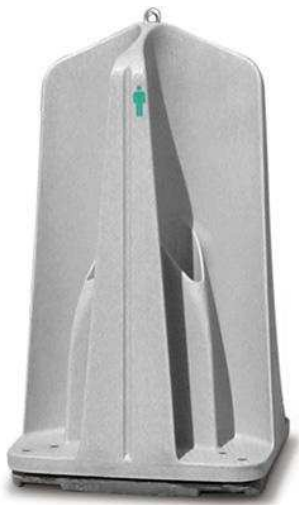

# URINARIO KROSS

## URINARIO KROSS

Perfecto para el uso en eventos de todo tipo, da servicio a 4 usuarios simultáneamente en el espacio que ocuparía un solo sanitario.

### CARACTERÍSTICAS:

- Fácil de colocar y de usar.
- Con un sifón que evita la emanación de olores.
- Se conecta a cualquier alcantarillado.
- 85 kg. de peso.
- Sólido diseño exterior en polietileno.